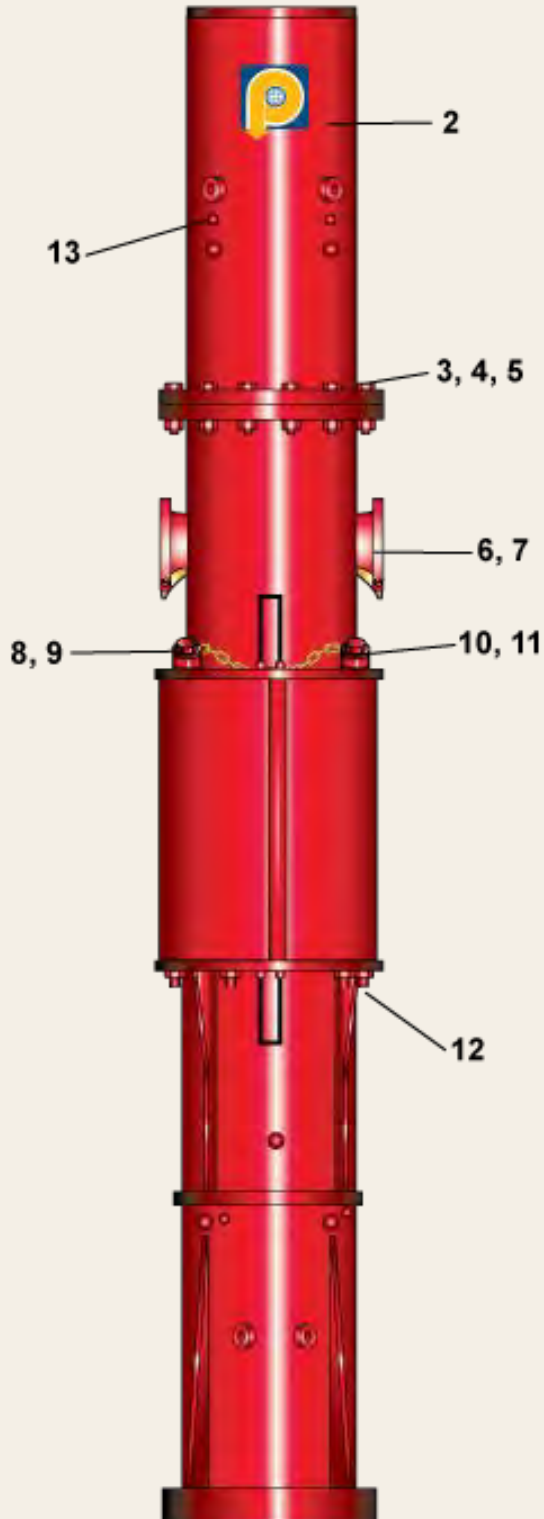

Lube Pump

Parts # 108325

Parts Book

D80-23

Spare Parts List

Pos	Order No.	Pg	Description	Qty
	108325		Lube Pump cmpl	2
1	22082		Pump Lever Pin	2
2	22090		Sleeve	2
3	67290		Adaptor	2
4	190479		Pressure Spring7.3x29.4x1.2	2
5	108307		Plug Screw	2
6	22081		Pump Lever	2
7	108315		Pump Body	2
8	22089		Pressure Spring 10x43x2	2
9	67283		Ring	2
10	97325		Pressure Spring22x52x2.8	2
11	67282		Washer	2
12	91976		Plug Screw	2
13	90937		Screw M8x35	8
14	94315		Dowel Pin 28x80	4
15	67279		Cylinder cmpl	2
16	91296		O Ring 22x3	2
17	91357		O Ring 26x3	2
18	92952		O Ring 30x3	2
19	67284		Piston cmpl.	2
20	67285		Piston	2
21	97326		Slide Ring	2
22	108317		Pressure Valve cmpl.	6
23	97949		Ring Nipple	6
24	97948		Hollow Screw	6
25	91417		Sealing Ring A12x15.5	12
26	108319		Adaptor	6
27	104679		Plug Screw	6
28	190005		Pressure Spring 5x36x0.8	6
29	97855		O Ring 8x2	8
30	90307		Ball 6.000 VI DIN 5401	6
31	108316		Plug Screw	2
32	92031		Sealing Ring A20x24	2