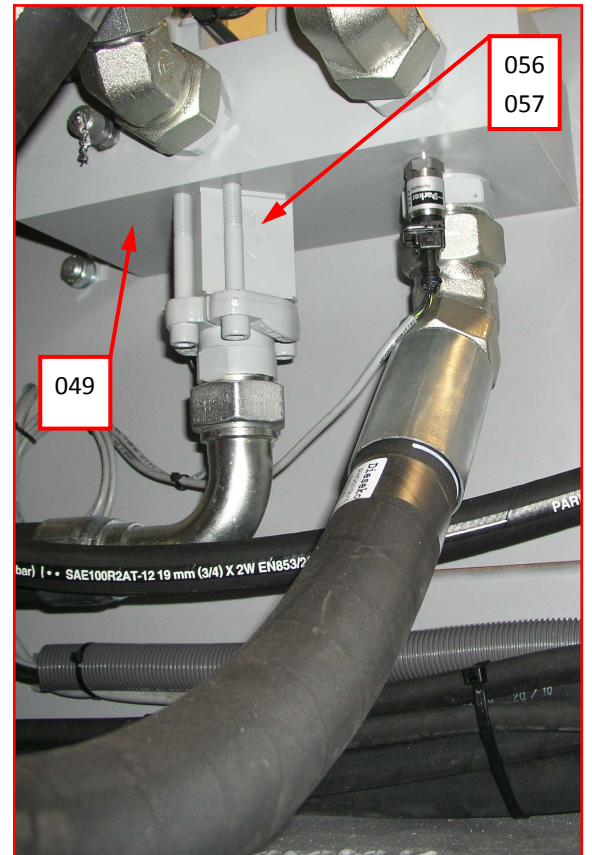

INTERNAL ASSEMBLY – PHOTOSHEET

INTERNAL ASSEMBLY – PHOTOSHEET

INTERNAL ASSEMBLY – PHOTOSHEET

INTERNAL ASSEMBLY – PHOTOSHEET

INTERNAL ASSEMBLY – PHOTOSHEET

INTERNAL ASSEMBLY – PARTS

ITEM NO.	QTY.	DESCRIPTION	PART NUMBER
001	1	Skid 600 series	0802200
002	1	Optional package 600RF 002	0807602
003	1	Engine CAT C15	550RF0G0
004	1	Air exhaust AKR150 1480*1600*146	0803001
006	1	Hydraulic pump	0802204
008	1	Clamp/RF pump -14 cc	0408006
009	1	Gear pump	0606017
010	1	Clamp/RF manifold 335/550/1000RF	0604201
011	1	Exhaust	0802044
012	2	Heat exchanger	0211046
013	1	Leak oil filter	0304010
014	1	Drive Coupling	0802036
015	2	Mountingset	200099002E
017	1	Returnfilter	0807009
018	1	Fanguard C15	0802209
020	1	Limit switch	0507052
021	1	Mounting plate RVS	0707100
022	1	Fuel filler cap 3"	0303014
023	1	Mounting flange 3"	0303015
024	1	Exhaust expansion joint	0304033
025	1	Butterfly valve 5"	0307005
026	1	Float switch	100.314
027	1	Tankinhoudsmeter	50467004
028	2	S/N plate	9110014
029	1	4/2 Valve	9501040
030	1	Bully	9507005
031	1	Bulb	9507006
032	4	Elbow flange	9507035
033	1	Return Oil Manifold	06330001
034	1	Split flange	22241762
035	1	Split flange	22241635
036	4	Plain washer	30501200
037	4	Hex.socket head screw	3020120006
038	1	Flange SAE Closed counter 3"	0911007
039	0	Hydraulic tube R15x1.5	0902015
040	1	Mounting plate complete	9906043
041	1	Hand pump	20130003
042	6	Motor support RAEM 800 B	9907032
043	2	Battery	0503039
044	1	Earth switch	790.924
045	1	Heat insulation 525RF	0505118
046	1	Hand pump	20130002
047	2	Battery box small	0802027
048	9	Pin bushing (4 pins)	0105013
049	1	Manifold	0010107
050	35	Engine oil Rubia TIR 7400 15W40	0703004
051	3	Inhibitor vat a 200ltr.	0402002