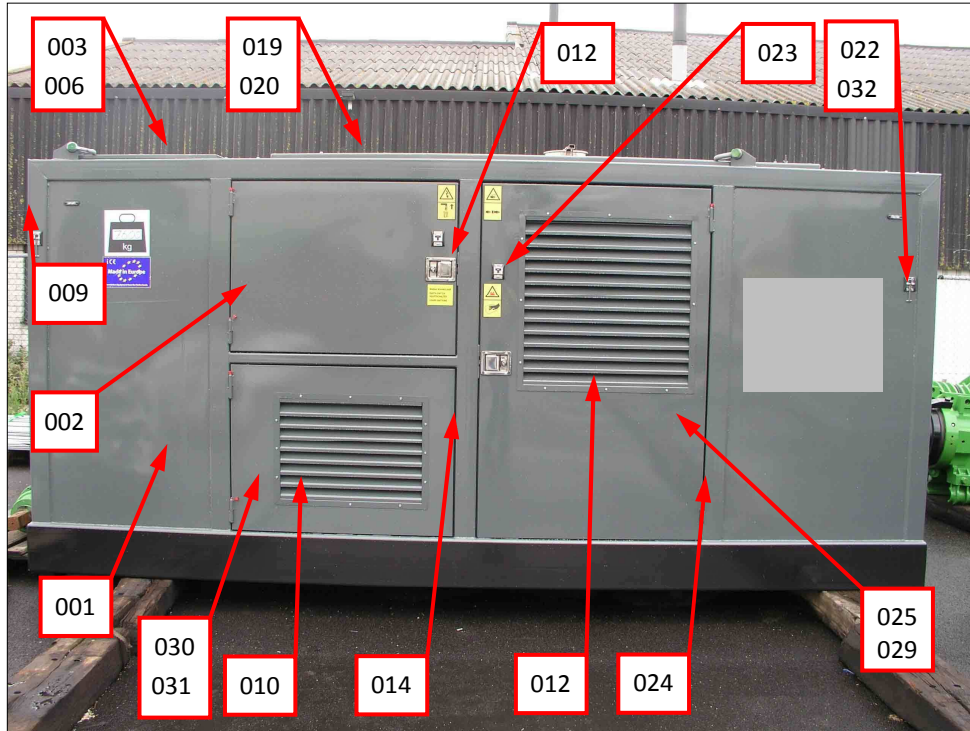

POWER PACK HOUSING 600 – PHOTOSHEET

POWER PACK HOUSING 600 – PARTS

ITEMNO.	QTY.	DESCRIPTION	PART NUMBER
001	1	550 Bare Skid	0802101
002	1	550 Door control panel Assembly	0802104
003	1	550 Air exhaustgrille hd oil cooler	0802107
004	1	550 return manifold	0802108
005	1	550 Return manifold support	0802110
006	1	550 oil cooler cover	0802111
007	1	550 couplerplate HD oilcooler	0802114
008	2	550 Mount strip HD oilcooler	0802116
009	1	550 Air intake grille HD cooler	0802119
010	1	550 coolant air intake grille	0802120
011	1	550 coolant air intake grille	0802121
012	2	550 coolant air intake grille	0802122
013	1	550 Manifoldplate 2008	0802123
014	2	DoorClamp	0305004
015	4	H-shackle	0309030
016	4	Door lock (complete)	0504001
017	10	Door hinge	0711006
018	10	Filling peace Door hinge	0801101
019	1	Roofplate 600 Series Rear	0806118
020	1	Roofplate 600 Series Front	0806119
021	1	Frame support 600 Series	0806120
022	4	Door hook RVS	9501013
023	4	Door hook holder RVS	9501014
024	25	Door rubber	9709050
025	1	Door welding assembly left	0807105
026	1	Door welding assembly right	0807108
027	1	Door welding assembly manifold	0807104
028	1	Air inlet housing 600 series (S)	0807109
029	2	Air inlet housing 600 series (L)	0807110
030	1	Door welding assembly oilcooler	0807111
031	1	Air inlet housing oil cooler	0807112
032	8	Synthetic filling piece black	0807113