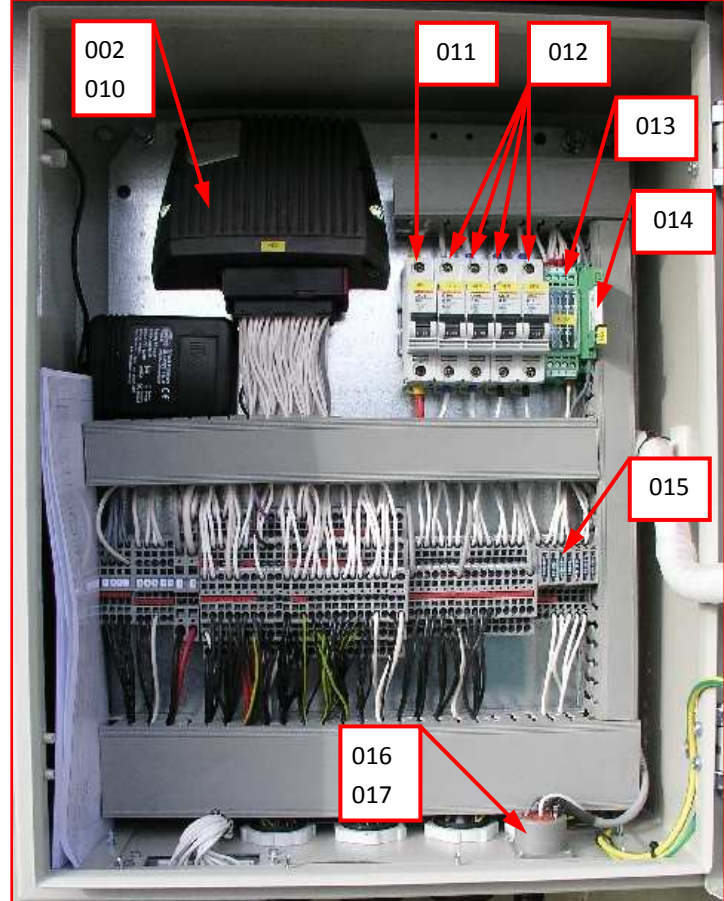

3 CLAMP/RF MANIFOLD (0604201) – PHOTOSHEET**

4 CLAMP/RF MANIFOLD (0604201**) - PARTS

ITEM	QTY.	DESCRIPTION	PART NO.
001	6	Pin bushing (4 pins)	0105013
002	1	Clamp/RF manifold	consisting of 0604201
003	5	Solenoid	0604010
004	2	4/3 valve	(V1,V2) 0604008
005	1	4/2 valve	(V3) 0604009
006	1	Relief valve	(RV1) 0604004
007	1	Check valve	9201016
008	1	Pressure switch	(PS1) 0604003
009	12	O-ring	0011043
010	12	SHCS M5 x 30	9312001
011	2	SHCS M5 x 55	9611021
012	2	Relief valve	(RV2/3) 0604005
013	1	Relief valve	(RV4) 0604006
014	4	Pressure transmitter	0601028
015	4	Connector	0603008
016	12	Contact	0604018

CONTROL PANEL (0802205) PHOTOSHEET

CONTROL PANEL (0802205) PARTS

ITEM NO.	PART NUMBER	DESCRIPTION	QTY.
001	0601025	PLC Control	1
002	0601027	Connector (25 Pins)	1
003	0507054	Control Panel Box	1
004	0306040	Starter Switch	1
005	0306041	Key	1
006	9408009	Female Coupler Housing	1
007	9408010	Plug Female (16 Pins)	1
008	9408007	Male Coupler Housing	1
009	9408008	Plug Male (16 Pins)	1
010	0601026	Expansion Module	1
011	9711031	Circuit Breaker	1
012	0301016	Circuit Breaker	4
013	0306038	Diode Block (7 Pcs)	1
014	0603004	Relay (Complete)	1
015	-	Resistor	7
016	0305009	Service Tool Connector	1
017	0305010	Dust Cap	2