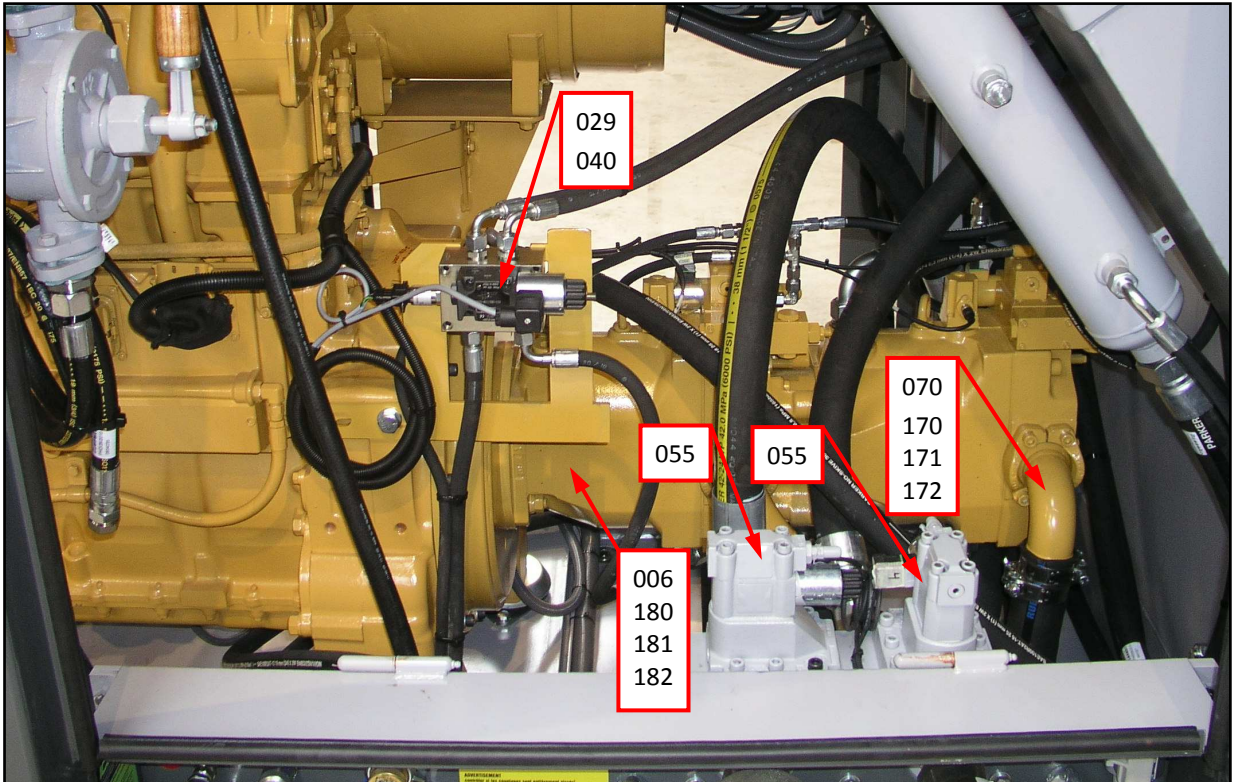

INTERNAL ASSEMBLY – PHOTOSHEET

INTERNAL ASSEMBLY – PHOTOSHEET

INTERNAL ASSEMBLY – PHOTOSHEET

INTERNAL ASSEMBLY – PHOTOSHEET

INTERNAL ASSEMBLY – PHOTOSHEET

INTERNAL ASSEMBLY – PARTS

ITEM NO.	QTY.	DESCRIPTION	PART NUMBER
001	1	Skid 600 series	0802200
002	1	Optional package 600RF 002	0807602
003	1	Engine CAT C15	550RF0G0
004	1	Air exhaust AKR150 1480*1600*146	0803001
006	1	Hydraulic pump	0802204
008	1	Clamp/RF pump -14 cc	0408006
009	1	Gear pump	0606017
010	1	Clamp/RF manifold 335/550/1000RF	0604201
011	1	Exhaust	0802044
012	2	Heat exchanger	0211046
013	1	Leak oil filter	0304010
014	1	Drive Coupling	0802036
015	2	Mountingset	200099002E
017	1	Returnfilter	0807009
018	1	Fanguard C15	0802209
020	1	Limit switch	0507052
021	1	Mounting plate RVS	0707100
022	1	Fuel filler cap 3"	0303014
023	1	Mounting flange 3"	0303015
024	1	Exhaust expansion joint	0304033
025	1	Butterfly valve 5"	0307005
026	1	Float switch	100.314
027	1	Tankinhoudsmeter	50467004
028	2	S/N plate	9110014
029	1	4/2 Valve	9501040
030	1	Bully	9507005
031	1	Bulb	9507006
032	4	Elbow flange	9507035
033	1	Return Oil Manifold	06330001
034	1	Split flange	22241762
035	1	Split flange	22241635
036	4	Plain washer	30501200
037	4	Hex.socket head screw	3020120006
038	1	Flange SAE Closed counter 3"	0911007
039	0	Hydraulic tube R15x1.5	0902015
040	1	Mounting plate complete	9906043
041	1	Hand pump	20130003
042	6	Motor support RAEM 800 B	9907032
043	2	Battery	0503039
044	1	Earth switch	790.924
045	1	Heat insulation 525RF	0505118
046	1	Hand pump	20130002
047	2	Battery box small	0802027
048	9	Pin bushing (4 pins)	0105013
049	1	Manifold	0010107
050	35	Engine oil Rubia TIR 7400 15W40	0703004
051	3	Inhibitor vat a 200ltr.	0402002