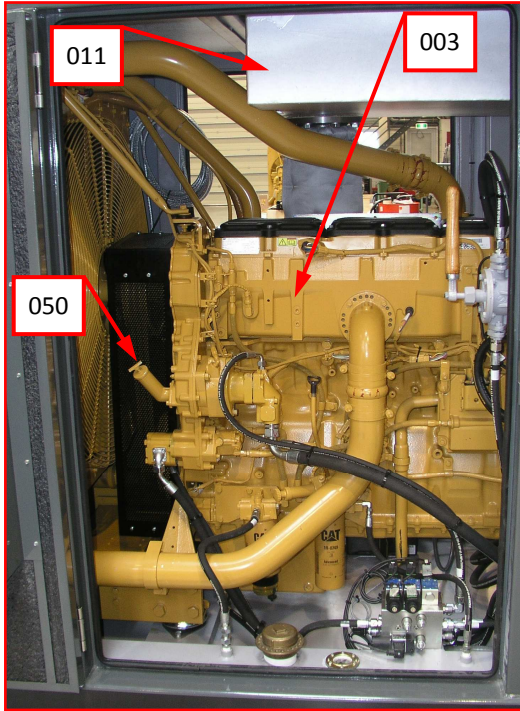

INTERNAL ASSEMBLY – PHOTOSHEET

INTERNAL ASSEMBLY – PHOTOSHEET

INTERNAL ASSEMBLY – PHOTOSHEET

INTERNAL ASSEMBLY – PHOTOSHEET

INTERNAL ASSEMBLY – PHOTOSHEET

INTERNAL ASSEMBLY – PARTS

ITEM NO.	QTY.	DESCRIPTION	PART NUMBER
001	1	Skid 600 series	0802200
002	1	Optional package 600RF 002	0807602
003	1	Engine CAT C15	550RF0G0
004	1	Air exhaust AKR150 1480*1600*146	0803001
006	1	Hydraulic pump	0802204
008	1	Clamp/RF pump -14 cc	0408006
009	1	Gear pump	0606017
010	1	Clamp/RF manifold 335/550/1000RF	0604201
011	1	Exhaust	0802044
012	2	Heat exchanger	0211046
013	1	Leak oil filter	0304010
014	1	Drive Coupling	0802036
015	2	Mountingset	200099002E
017	1	Returnfilter	0807009
018	1	Fanguard C15	0802209
020	1	Limit switch	0507052
021	1	Mounting plate RVS	0707100
022	1	Fuel filler cap 3"	0303014
023	1	Mounting flange 3"	0303015
024	1	Exhaust expansion joint	0304033
025	1	Butterfly valve 5"	0307005
026	1	Float switch	100.314
027	1	Tankinhoudsmeter	50467004
028	2	S/N plate	9110014
029	1	4/2 Valve	9501040
030	1	Bully	9507005
031	1	Bulb	9507006
032	4	Elbow flange	9507035
033	1	Return Oil Manifold	06330001
034	1	Split flange	22241762
035	1	Split flange	22241635
036	4	Plain washer	30501200
037	4	Hex.socket head screw	3020120006
038	1	Flange SAE Closed counter 3"	0911007
039	0	Hydraulic tube R15x1.5	0902015
040	1	Mounting plate complete	9906043
041	1	Hand pump	20130003
042	6	Motor support RAEM 800 B	9907032
043	2	Battery	0503039
044	1	Earth switch	790.924
045	1	Heat insulation 525RF	0505118
046	1	Hand pump	20130002
047	2	Battery box small	0802027
048	9	Pin bushing (4 pins)	0105013
049	1	Manifold	0010107
050	35	Engine oil Rubia TIR 7400 15W40	0703004
051	3	Inhibitor vat a 200ltr.	0402002