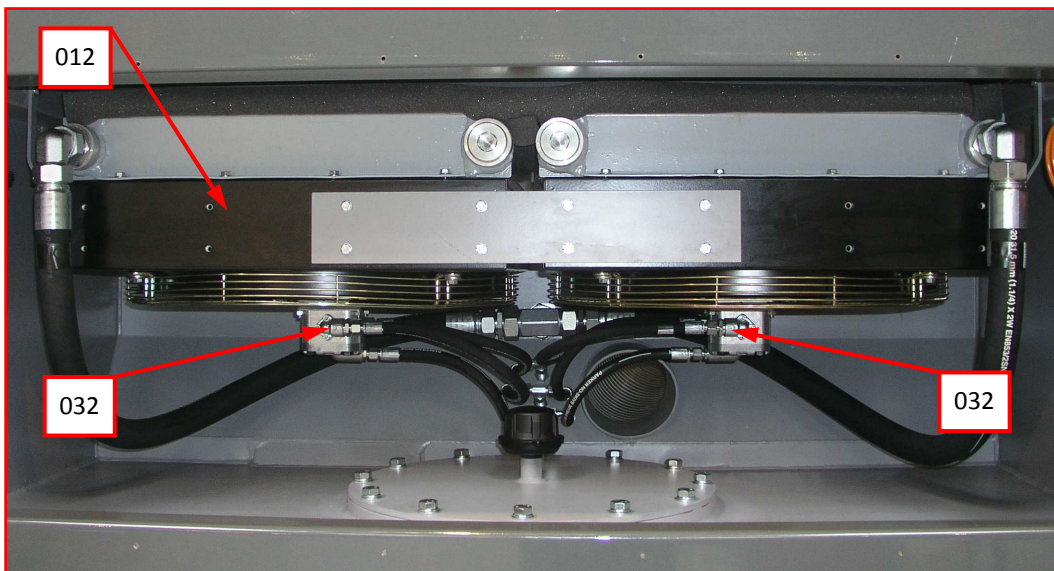

INTERNAL ASSEMBLY – PHOTOSHEET

INTERNAL ASSEMBLY – PHOTOSHEET

INTERNAL ASSEMBLY – PHOTOSHEET

INTERNAL ASSEMBLY – PHOTOSHEET

INTERNAL ASSEMBLY – PHOTOSHEET

INTERNAL ASSEMBLY – PARTS

ITEM NO.	QTY.	DESCRIPTION	PART NUMBER
001	1	Skid 600 series	0802200
002	1	Optional package 600RF 002	0807602
003	1	Engine CAT C15	550RF0G0
004	1	Air exhaust AKR150 1480*1600*146	0803001
006	1	Hydraulic pump	0802204
008	1	Clamp/RF pump -14 cc	0408006
009	1	Gear pump	0606017
010	1	Clamp/RF manifold 335/550/1000RF	0604201
011	1	Exhaust	0802044
012	2	Heat exchanger	0211046
013	1	Leak oil filter	0304010
014	1	Drive Coupling	0802036
015	2	Mountingset	200099002E
017	1	Returnfilter	0807009
018	1	Fanguard C15	0802209
020	1	Limit switch	0507052
021	1	Mounting plate RVS	0707100
022	1	Fuel filler cap 3"	0303014
023	1	Mounting flange 3"	0303015
024	1	Exhaust expansion joint	0304033
025	1	Butterfly valve 5"	0307005
026	1	Float switch	100.314
027	1	Tankinhoudsmeter	50467004
028	2	S/N plate	9110014
029	1	4/2 Valve	9501040
030	1	Bully	9507005
031	1	Bulb	9507006
032	4	Elbow flange	9507035
033	1	Return Oil Manifold	06330001
034	1	Split flange	22241762
035	1	Split flange	22241635
036	4	Plain washer	30501200
037	4	Hex.socket head screw	3020120006
038	1	Flange SAE Closed counter 3"	0911007
039	0	Hydraulic tube R15x1.5	0902015
040	1	Mounting plate complete	9906043
041	1	Hand pump	20130003
042	6	Motor support RAEM 800 B	9907032
043	2	Battery	0503039
044	1	Earth switch	790.924
045	1	Heat insulation 525RF	0505118
046	1	Hand pump	20130002
047	2	Battery box small	0802027
048	9	Pin bushing (4 pins)	0105013
049	1	Manifold	0010107
050	35	Engine oil Rubia TIR 7400 15W40	0703004
051	3	Inhibitor vat a 200ltr.	0402002