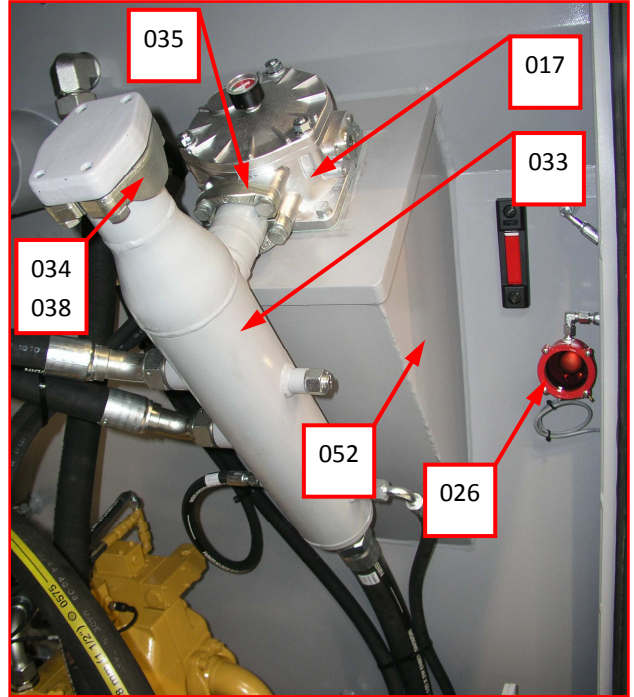

INTERNAL ASSEMBLY – PHOTOSHEET

INTERNAL ASSEMBLY – PHOTOSHEET

INTERNAL ASSEMBLY – PHOTOSHEET

INTERNAL ASSEMBLY – PHOTOSHEET

INTERNAL ASSEMBLY – PHOTOSHEET

INTERNAL ASSEMBLY – PARTS

ITEM NO.	QTY.	DESCRIPTION	PART NUMBER
001	1	Skid 600 series	0802200
002	1	Optional package 600RF 002	0807602
003	1	Engine CAT C15	550RF0G0
004	1	Air exhaust AKR150 1480*1600*146	0803001
006	1	Hydraulic pump	0802204
008	1	Clamp/RF pump -14 cc	0408006
009	1	Gear pump	0606017
010	1	Clamp/RF manifold 335/550/1000RF	0604201
011	1	Exhaust	0802044
012	2	Heat exchanger	0211046
013	1	Leak oil filter	0304010
014	1	Drive Coupling	0802036
015	2	Mountingset	200099002E
017	1	Returnfilter	0807009
018	1	Fanguard C15	0802209
020	1	Limit switch	0507052
021	1	Mounting plate RVS	0707100
022	1	Fuel filler cap 3"	0303014
023	1	Mounting flange 3"	0303015
024	1	Exhaust expansion joint	0304033
025	1	Butterfly valve 5"	0307005
026	1	Float switch	100.314
027	1	Tankinhoudsmeter	50467004
028	2	S/N plate	9110014
029	1	4/2 Valve	9501040
030	1	Bully	9507005
031	1	Bulb	9507006
032	4	Elbow flange	9507035
033	1	Return Oil Manifold	06330001
034	1	Split flange	22241762
035	1	Split flange	22241635
036	4	Plain washer	30501200
037	4	Hex.socket head screw	3020120006
038	1	Flange SAE Closed counter 3"	0911007
039	0	Hydraulic tube R15x1.5	0902015
040	1	Mounting plate complete	9906043
041	1	Hand pump	20130003
042	6	Motor support RAEM 800 B	9907032
043	2	Battery	0503039
044	1	Earth switch	790.924
045	1	Heat insulation 525RF	0505118
046	1	Hand pump	20130002
047	2	Battery box small	0802027
048	9	Pin bushing (4 pins)	0105013
049	1	Manifold	0010107
050	35	Engine oil Rubia TIR 7400 15W40	0703004
051	3	Inhibitor vat a 200ltr.	0402002