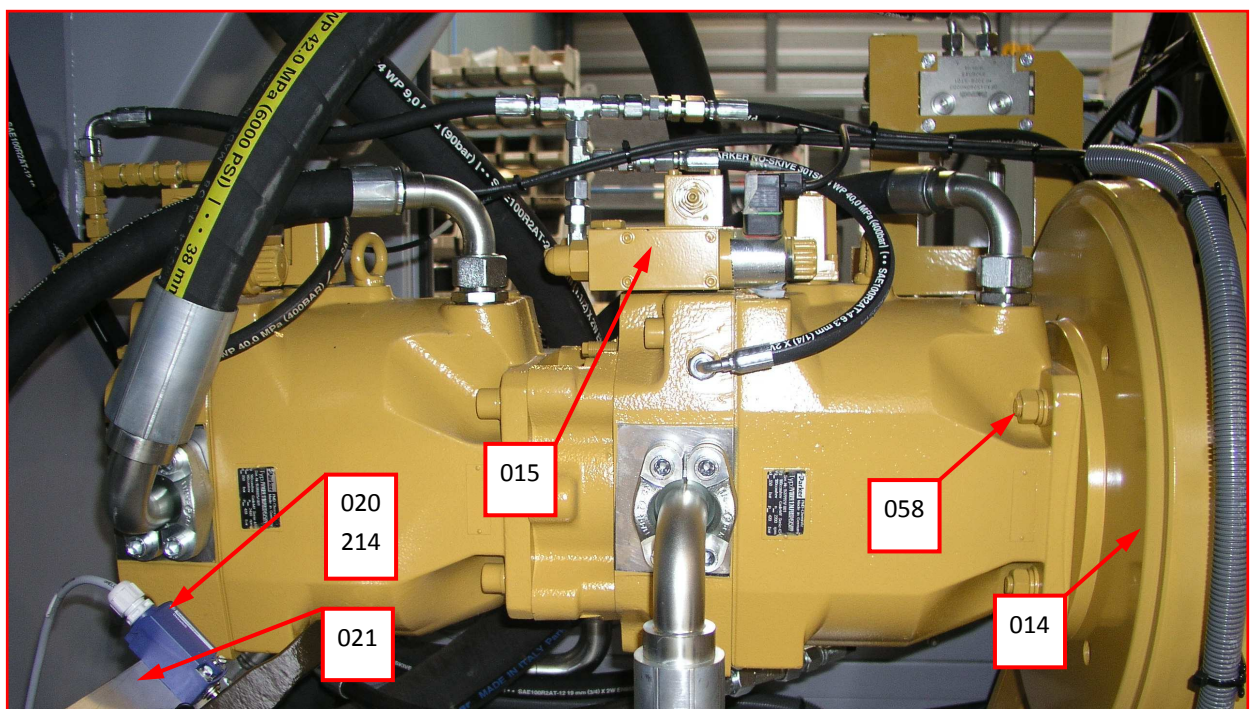

INTERNAL ASSEMBLY – PHOTOSHEET

INTERNAL ASSEMBLY – PHOTOSHEET

INTERNAL ASSEMBLY – PHOTOSHEET

INTERNAL ASSEMBLY – PHOTOSHEET

INTERNAL ASSEMBLY – PHOTOSHEET

INTERNAL ASSEMBLY – PARTS

ITEM NO.	QTY.	DESCRIPTION	PART NUMBER
001	1	Skid 600 series	0802200
002	1	Optional package 600RF 002	0807602
003	1	Engine CAT C15	550RF0G0
004	1	Air exhaust AKR150 1480*1600*146	0803001
006	1	Hydraulic pump	0802204
008	1	Clamp/RF pump -14 cc	0408006
009	1	Gear pump	0606017
010	1	Clamp/RF manifold 335/550/1000RF	0604201
011	1	Exhaust	0802044
012	2	Heat exchanger	0211046
013	1	Leak oil filter	0304010
014	1	Drive Coupling	0802036
015	2	Mountingset	200099002E
017	1	Returnfilter	0807009
018	1	Fanguard C15	0802209
020	1	Limit switch	0507052
021	1	Mounting plate RVS	0707100
022	1	Fuel filler cap 3"	0303014
023	1	Mounting flange 3"	0303015
024	1	Exhaust expansion joint	0304033
025	1	Butterfly valve 5"	0307005
026	1	Float switch	100.314
027	1	Tankinhoudsmeter	50467004
028	2	S/N plate	9110014
029	1	4/2 Valve	9501040
030	1	Bully	9507005
031	1	Bulb	9507006
032	4	Elbow flange	9507035
033	1	Return Oil Manifold	06330001
034	1	Split flange	22241762
035	1	Split flange	22241635
036	4	Plain washer	30501200
037	4	Hex.socket head screw	3020120006
038	1	Flange SAE Closed counter 3"	0911007
039	0	Hydraulic tube R15x1.5	0902015
040	1	Mounting plate complete	9906043
041	1	Hand pump	20130003
042	6	Motor support RAEM 800 B	9907032
043	2	Battery	0503039
044	1	Earth switch	790.924
045	1	Heat insulation 525RF	0505118
046	1	Hand pump	20130002
047	2	Battery box small	0802027
048	9	Pin bushing (4 pins)	0105013
049	1	Manifold	0010107
050	35	Engine oil Rubia TIR 7400 15W40	0703004
051	3	Inhibitor vat a 200ltr.	0402002