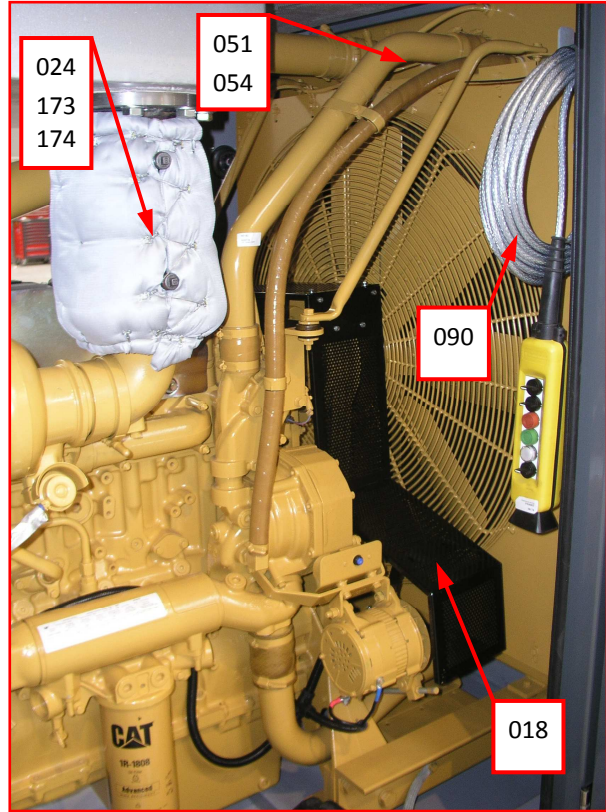

INTERNAL ASSEMBLY – PHOTOSHEET

INTERNAL ASSEMBLY – PHOTOSHEET

INTERNAL ASSEMBLY – PHOTOSHEET

INTERNAL ASSEMBLY – PHOTOSHEET

INTERNAL ASSEMBLY – PHOTOSHEET

INTERNAL ASSEMBLY – PARTS

ITEM NO.	QTY.	DESCRIPTION	PART NUMBER
001	1	Skid 600 series	0802200
002	1	Optional package 600RF 002	0807602
003	1	Engine CAT C15	550RF0G0
004	1	Air exhaust AKR150 1480*1600*146	0803001
006	1	Hydraulic pump	0802204
008	1	Clamp/RF pump -14 cc	0408006
009	1	Gear pump	0606017
010	1	Clamp/RF manifold 335/550/1000RF	0604201
011	1	Exhaust	0802044
012	2	Heat exchanger	0211046
013	1	Leak oil filter	0304010
014	1	Drive Coupling	0802036
015	2	Mountingset	200099002E
017	1	Returnfilter	0807009
018	1	Fanguard C15	0802209
020	1	Limit switch	0507052
021	1	Mounting plate RVS	0707100
022	1	Fuel filler cap 3"	0303014
023	1	Mounting flange 3"	0303015
024	1	Exhaust expansion joint	0304033
025	1	Butterfly valve 5"	0307005
026	1	Float switch	100.314
027	1	Tankinhoudsmeter	50467004
028	2	S/N plate	9110014
029	1	4/2 Valve	9501040
030	1	Bully	9507005
031	1	Bulb	9507006
032	4	Elbow flange	9507035
033	1	Return Oil Manifold	06330001
034	1	Split flange	22241762
035	1	Split flange	22241635
036	4	Plain washer	30501200
037	4	Hex.socket head screw	3020120006
038	1	Flange SAE Closed counter 3"	0911007
039	0	Hydraulic tube R15x1.5	0902015
040	1	Mounting plate complete	9906043
041	1	Hand pump	20130003
042	6	Motor support RAEM 800 B	9907032
043	2	Battery	0503039
044	1	Earth switch	790.924
045	1	Heat insulation 525RF	0505118
046	1	Hand pump	20130002
047	2	Battery box small	0802027
048	9	Pin bushing (4 pins)	0105013
049	1	Manifold	0010107
050	35	Engine oil Rubia TIR 7400 15W40	0703004
051	3	Inhibitor vat a 200ltr.	0402002