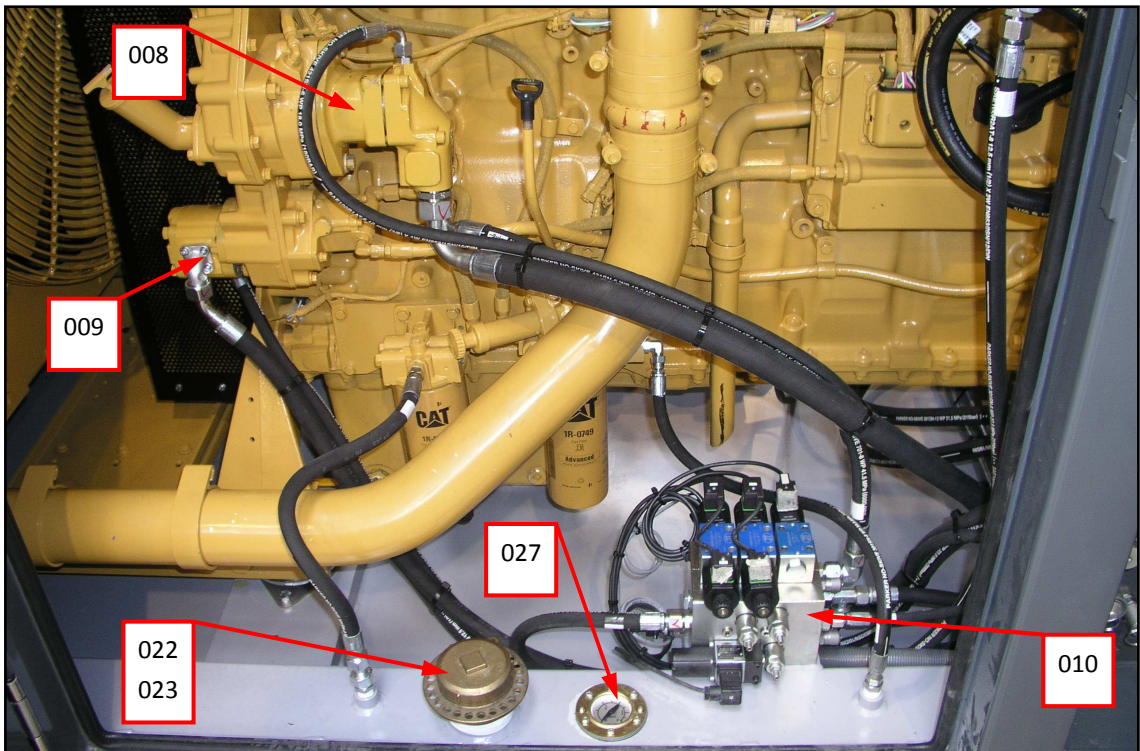

INTERNAL ASSEMBLY – PHOTOSHEET

INTERNAL ASSEMBLY – PHOTOSHEET

INTERNAL ASSEMBLY – PHOTOSHEET

INTERNAL ASSEMBLY – PHOTOSHEET

INTERNAL ASSEMBLY – PHOTOSHEET

INTERNAL ASSEMBLY – PARTS

ITEM NO.	QTY.	DESCRIPTION	PART NUMBER
001	1	Skid 600 series	0802200
002	1	Optional package 600RF 002	0807602
003	1	Engine CAT C15	550RF0G0
004	1	Air exhaust AKR150 1480*1600*146	0803001
006	1	Hydraulic pump	0802204
008	1	Clamp/RF pump -14 cc	0408006
009	1	Gear pump	0606017
010	1	Clamp/RF manifold 335/550/1000RF	0604201
011	1	Exhaust	0802044
012	2	Heat exchanger	0211046
013	1	Leak oil filter	0304010
014	1	Drive Coupling	0802036
015	2	Mountingset	200099002E
017	1	Returnfilter	0807009
018	1	Fanguard C15	0802209
020	1	Limit switch	0507052
021	1	Mounting plate RVS	0707100
022	1	Fuel filler cap 3"	0303014
023	1	Mounting flange 3"	0303015
024	1	Exhaust expansion joint	0304033
025	1	Butterfly valve 5"	0307005
026	1	Float switch	100.314
027	1	Tankinhoudsmeter	50467004
028	2	S/N plate	9110014
029	1	4/2 Valve	9501040
030	1	Bully	9507005
031	1	Bulb	9507006
032	4	Elbow flange	9507035
033	1	Return Oil Manifold	06330001
034	1	Split flange	22241762
035	1	Split flange	22241635
036	4	Plain washer	30501200
037	4	Hex.socket head screw	3020120006
038	1	Flange SAE Closed counter 3"	0911007
039	0	Hydraulic tube R15x1.5	0902015
040	1	Mounting plate complete	9906043
041	1	Hand pump	20130003
042	6	Motor support RAEM 800 B	9907032
043	2	Battery	0503039
044	1	Earth switch	790.924
045	1	Heat insulation 525RF	0505118
046	1	Hand pump	20130002
047	2	Battery box small	0802027
048	9	Pin bushing (4 pins)	0105013
049	1	Manifold	0010107
050	35	Engine oil Rubia TIR 7400 15W40	0703004
051	3	Inhibitor vat a 200ltr.	0402002