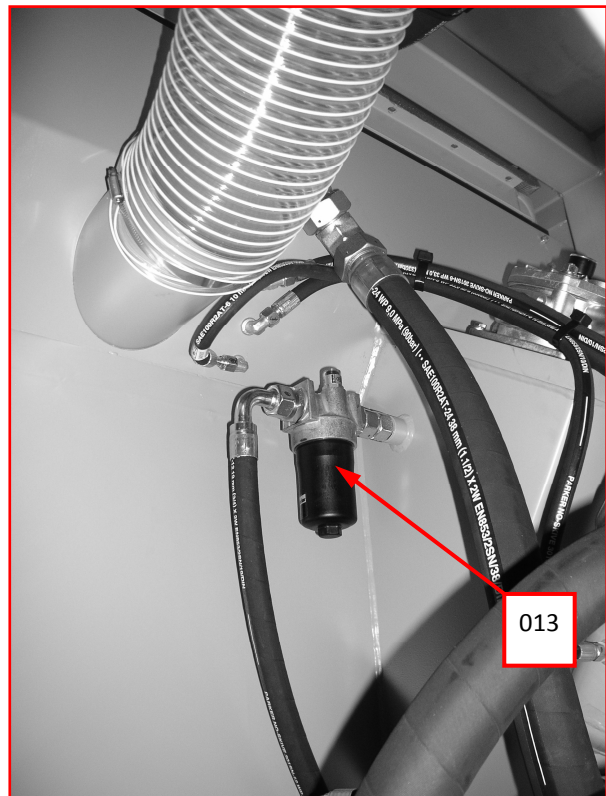

INTERNAL ASSEMBLY – PHOTOSHEET

INTERNAL ASSEMBLY – PHOTOSHEET

INTERNAL ASSEMBLY – PHOTOSHEET

INTERNAL ASSEMBLY – PHOTOSHEET

INTERNAL ASSEMBLY – PHOTOSHEET

INTERNAL ASSEMBLY – PARTS

ITEM NO.	QTY.	DESCRIPTION	PART NUMBER
001	1	Skid 600 series	0802200
002	1	Optional package 600RF 002	0807602
003	1	Engine CAT C15	550RF0G0
004	1	Air exhaust AKR150 1480*1600*146	0803001
006	1	Hydraulic pump	0802204
008	1	Clamp/RF pump -14 cc	0408006
009	1	Gear pump	0606017
010	1	Clamp/RF manifold 335/550/1000RF	0604201
011	1	Exhaust	0802044
012	2	Heat exchanger	0211046
013	1	Leak oil filter	0304010
014	1	Drive Coupling	0802036
015	2	Mountingset	200099002E
017	1	Returnfilter	0807009
018	1	Fanguard C15	0802209
020	1	Limit switch	0507052
021	1	Mounting plate RVS	0707100
022	1	Fuel filler cap 3"	0303014
023	1	Mounting flange 3"	0303015
024	1	Exhaust expansion joint	0304033
025	1	Butterfly valve 5"	0307005
026	1	Float switch	100.314
027	1	Tankinhoudsmeter	50467004
028	2	S/N plate	9110014
029	1	4/2 Valve	9501040
030	1	Bully	9507005
031	1	Bulb	9507006
032	4	Elbow flange	9507035
033	1	Return Oil Manifold	06330001
034	1	Split flange	22241762
035	1	Split flange	22241635
036	4	Plain washer	30501200
037	4	Hex.socket head screw	3020120006
038	1	Flange SAE Closed counter 3"	0911007
039	0	Hydraulic tube R15x1.5	0902015
040	1	Mounting plate complete	9906043
041	1	Hand pump	20130003
042	6	Motor support RAEM 800 B	9907032
043	2	Battery	0503039
044	1	Earth switch	790.924
045	1	Heat insulation 525RF	0505118
046	1	Hand pump	20130002
047	2	Battery box small	0802027
048	9	Pin bushing (4 pins)	0105013
049	1	Manifold	0010107
050	35	Engine oil Rubia TIR 7400 15W40	0703004
051	3	Inhibitor vat a 200ltr.	0402002