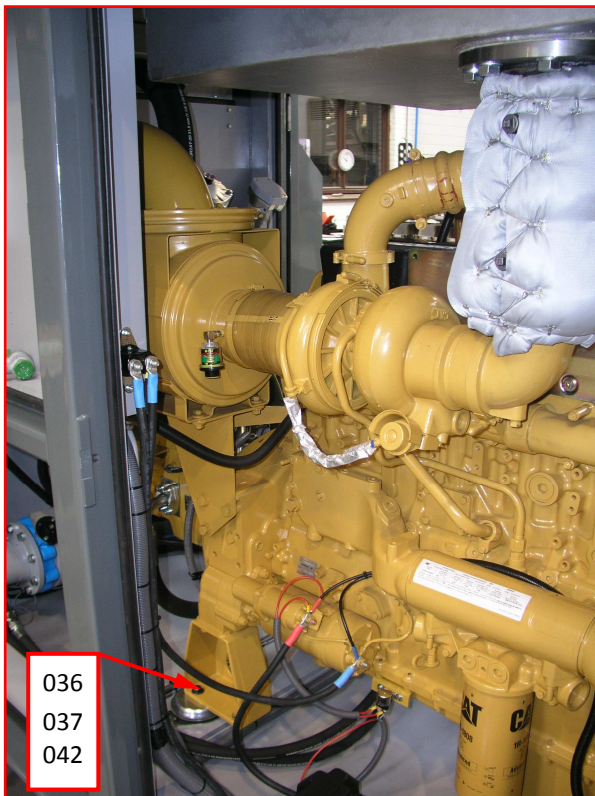

INTERNAL ASSEMBLY – PHOTOSHEET

INTERNAL ASSEMBLY – PHOTOSHEET

INTERNAL ASSEMBLY – PHOTOSHEET

INTERNAL ASSEMBLY – PHOTOSHEET

INTERNAL ASSEMBLY – PHOTOSHEET

INTERNAL ASSEMBLY – PARTS

ITEM NO.	QTY.	DESCRIPTION	PART NUMBER
001	1	Skid 600 series	0802200
002	1	Optional package 600RF 002	0807602
003	1	Engine CAT C15	550RF0G0
004	1	Air exhaust AKR150 1480*1600*146	0803001
006	1	Hydraulic pump	0802204
008	1	Clamp/RF pump -14 cc	0408006
009	1	Gear pump	0606017
010	1	Clamp/RF manifold 335/550/1000RF	0604201
011	1	Exhaust	0802044
012	2	Heat exchanger	0211046
013	1	Leak oil filter	0304010
014	1	Drive Coupling	0802036
015	2	Mountingset	200099002E
017	1	Returnfilter	0807009
018	1	Fanguard C15	0802209
020	1	Limit switch	0507052
021	1	Mounting plate RVS	0707100
022	1	Fuel filler cap 3"	0303014
023	1	Mounting flange 3"	0303015
024	1	Exhaust expansion joint	0304033
025	1	Butterfly valve 5"	0307005
026	1	Float switch	100.314
027	1	Tankinhoudsmeter	50467004
028	2	S/N plate	9110014
029	1	4/2 Valve	9501040
030	1	Bully	9507005
031	1	Bulb	9507006
032	4	Elbow flange	9507035
033	1	Return Oil Manifold	06330001
034	1	Split flange	22241762
035	1	Split flange	22241635
036	4	Plain washer	30501200
037	4	Hex.socket head screw	3020120006
038	1	Flange SAE Closed counter 3"	0911007
039	0	Hydraulic tube R15x1.5	0902015
040	1	Mounting plate complete	9906043
041	1	Hand pump	20130003
042	6	Motor support RAEM 800 B	9907032
043	2	Battery	0503039
044	1	Earth switch	790.924
045	1	Heat insulation 525RF	0505118
046	1	Hand pump	20130002
047	2	Battery box small	0802027
048	9	Pin bushing (4 pins)	0105013
049	1	Manifold	0010107
050	35	Engine oil Rubia TIR 7400 15W40	0703004
051	3	Inhibitor vat a 200ltr.	0402002