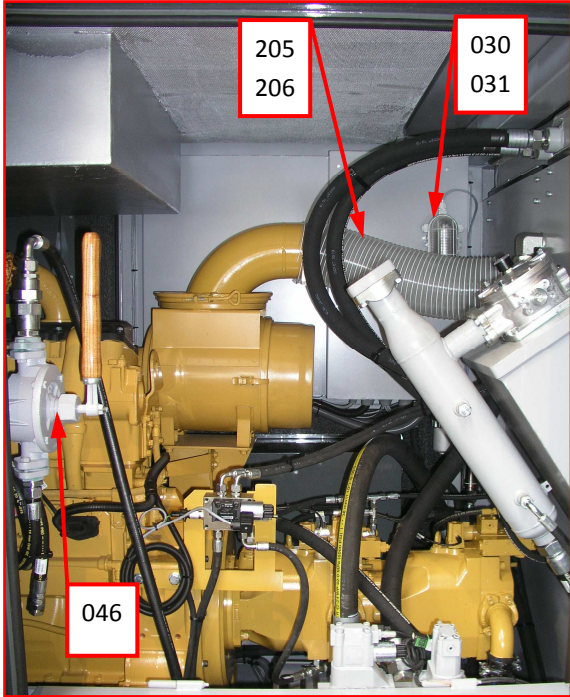

INTERNAL ASSEMBLY – PHOTOSHEET

INTERNAL ASSEMBLY – PHOTOSHEET

INTERNAL ASSEMBLY – PHOTOSHEET

INTERNAL ASSEMBLY – PHOTOSHEET

INTERNAL ASSEMBLY – PHOTOSHEET

INTERNAL ASSEMBLY – PARTS

ITEM NO.	QTY.	DESCRIPTION	PART NUMBER
001	1	Skid 600 series	0802200
002	1	Optional package 600RF 002	0807602
003	1	Engine CAT C15	550RF0G0
004	1	Air exhaust AKR150 1480*1600*146	0803001
006	1	Hydraulic pump	0802204
008	1	Clamp/RF pump -14 cc	0408006
009	1	Gear pump	0606017
010	1	Clamp/RF manifold 335/550/1000RF	0604201
011	1	Exhaust	0802044
012	2	Heat exchanger	0211046
013	1	Leak oil filter	0304010
014	1	Drive Coupling	0802036
015	2	Mountingset	200099002E
017	1	Returnfilter	0807009
018	1	Fanguard C15	0802209
020	1	Limit switch	0507052
021	1	Mounting plate RVS	0707100
022	1	Fuel filler cap 3"	0303014
023	1	Mounting flange 3"	0303015
024	1	Exhaust expansion joint	0304033
025	1	Butterfly valve 5"	0307005
026	1	Float switch	100.314
027	1	Tankinhoudsmeter	50467004
028	2	S/N plate	9110014
029	1	4/2 Valve	9501040
030	1	Bully	9507005
031	1	Bulb	9507006
032	4	Elbow flange	9507035
033	1	Return Oil Manifold	06330001
034	1	Split flange	22241762
035	1	Split flange	22241635
036	4	Plain washer	30501200
037	4	Hex.socket head screw	3020120006
038	1	Flange SAE Closed counter 3"	0911007
039	0	Hydraulic tube R15x1.5	0902015
040	1	Mounting plate complete	9906043
041	1	Hand pump	20130003
042	6	Motor support RAEM 800 B	9907032
043	2	Battery	0503039
044	1	Earth switch	790.924
045	1	Heat insulation 525RF	0505118
046	1	Hand pump	20130002
047	2	Battery box small	0802027
048	9	Pin bushing (4 pins)	0105013
049	1	Manifold	0010107
050	35	Engine oil Rubia TIR 7400 15W40	0703004
051	3	Inhibitor vat a 200ltr.	0402002