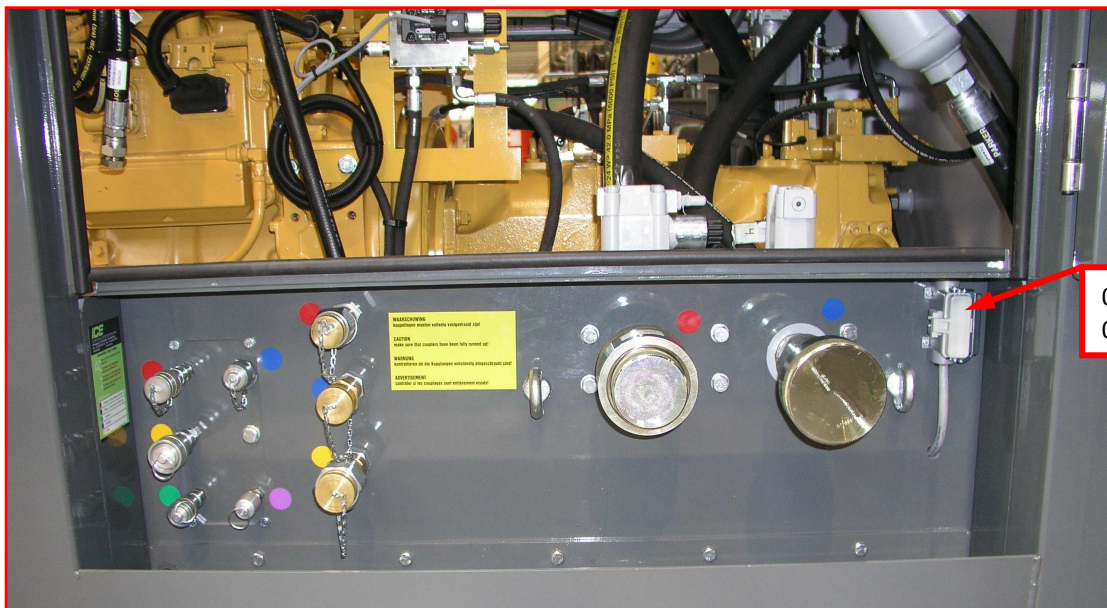

REMOTE CONTROL – EXTENSION CABLE – PHOTOSHEET

005

001
002

003
004