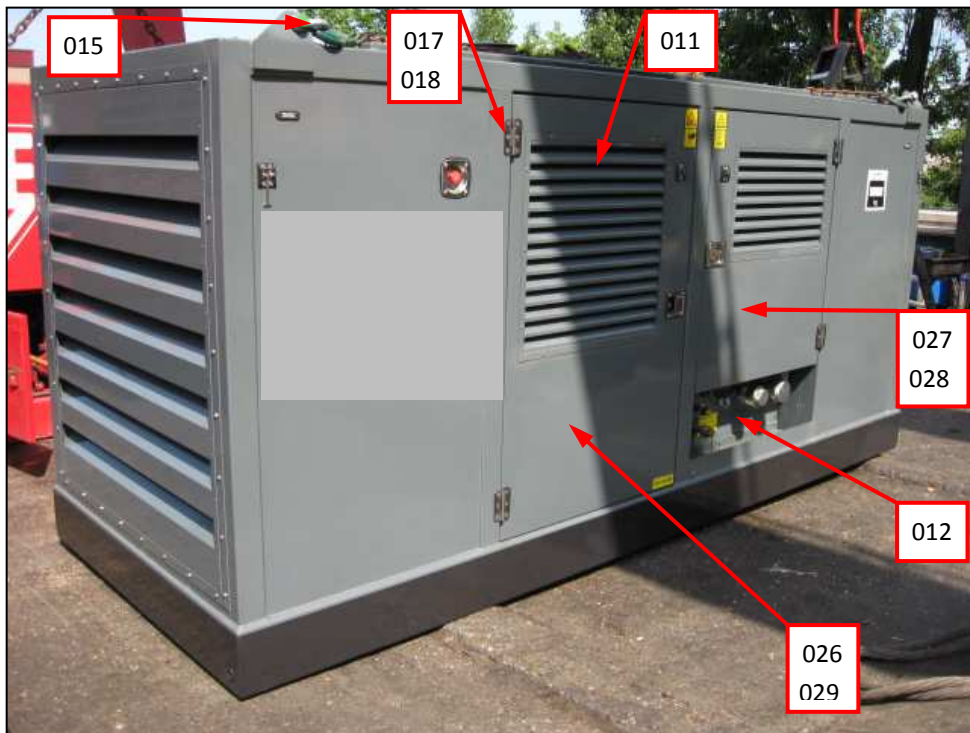

POWER PACK HOUSING 600 – PHOTOSHEET

POWER PACK HOUSING 600 – PARTS

ITEMNO.	QTY.	DESCRIPTION	PART NUMBER
001	1	550 Bare Skid	0802101
002	1	550 Door control panel Assembly	0802104
003	1	550 Air exhaustgrille hd oil cooler	0802107
004	1	550 return manifold	0802108
005	1	550 Return manifold support	0802110
006	1	550 oil cooler cover	0802111
007	1	550 couplerplate HD oilcooler	0802114
008	2	550 Mount strip HD oilcooler	0802116
009	1	550 Air intake grille HD cooler	0802119
010	1	550 coolant air intake grille	0802120
011	1	550 coolant air intake grille	0802121
012	2	550 coolant air intake grille	0802122
013	1	550 Manifoldplate 2008	0802123
014	2	DoorClamp	0305004
015	4	H-shackle	0309030
016	4	Door lock (complete)	0504001
017	10	Door hinge	0711006
018	10	Filling peace Door hinge	0801101
019	1	Roofplate 600 Series Rear	0806118
020	1	Roofplate 600 Series Front	0806119
021	1	Frame support 600 Series	0806120
022	4	Door hook RVS	9501013
023	4	Door hook holder RVS	9501014
024	25	Door rubber	9709050
025	1	Door welding assembly left	0807105
026	1	Door welding assembly right	0807108
027	1	Door welding assembly manifold	0807104
028	1	Air inlet housing 600 series (S)	0807109
029	2	Air inlet housing 600 series (L)	0807110
030	1	Door welding assembly oilcooler	0807111
031	1	Air inlet housing oil cooler	0807112
032	8	Synthetic filling piece black	0807113