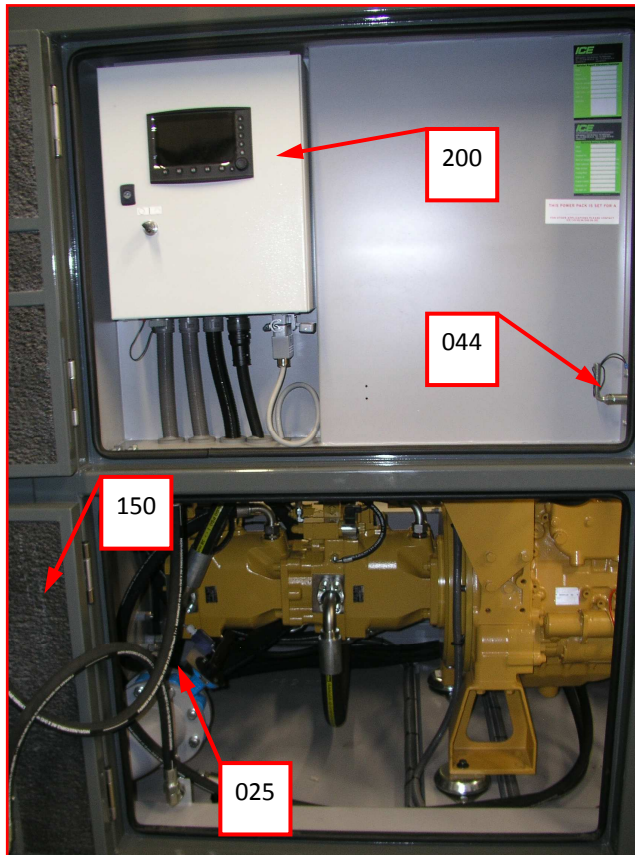

INTERNAL ASSEMBLY – PHOTOSHEET

INTERNAL ASSEMBLY – PHOTOSHEET

INTERNAL ASSEMBLY – PHOTOSHEET

INTERNAL ASSEMBLY – PHOTOSHEET

INTERNAL ASSEMBLY – PHOTOSHEET

INTERNAL ASSEMBLY – PARTS

ITEM NO.	QTY.	DESCRIPTION	PART NUMBER
001	1	Skid 600 series	0802200
002	1	Optional package 600RF 002	0807602
003	1	Engine CAT C15	550RF0G0
004	1	Air exhaust AKR150 1480*1600*146	0803001
006	1	Hydraulic pump	0802204
008	1	Clamp/RF pump -14 cc	0408006
009	1	Gear pump	0606017
010	1	Clamp/RF manifold 335/550/1000RF	0604201
011	1	Exhaust	0802044
012	2	Heat exchanger	0211046
013	1	Leak oil filter	0304010
014	1	Drive Coupling	0802036
015	2	Mountingset	200099002E
017	1	Returnfilter	0807009
018	1	Fanguard C15	0802209
020	1	Limit switch	0507052
021	1	Mounting plate RVS	0707100
022	1	Fuel filler cap 3"	0303014
023	1	Mounting flange 3"	0303015
024	1	Exhaust expansion joint	0304033
025	1	Butterfly valve 5"	0307005
026	1	Float switch	100.314
027	1	Tankinhoudsmeter	50467004
028	2	S/N plate	9110014
029	1	4/2 Valve	9501040
030	1	Bully	9507005
031	1	Bulb	9507006
032	4	Elbow flange	9507035
033	1	Return Oil Manifold	06330001
034	1	Split flange	22241762
035	1	Split flange	22241635
036	4	Plain washer	30501200
037	4	Hex.socket head screw	3020120006
038	1	Flange SAE Closed counter 3"	0911007
039	0	Hydraulic tube R15x1.5	0902015
040	1	Mounting plate complete	9906043
041	1	Hand pump	20130003
042	6	Motor support RAEM 800 B	9907032
043	2	Battery	0503039
044	1	Earth switch	790.924
045	1	Heat insulation 525RF	0505118
046	1	Hand pump	20130002
047	2	Battery box small	0802027
048	9	Pin bushing (4 pins)	0105013
049	1	Manifold	0010107
050	35	Engine oil Rubia TIR 7400 15W40	0703004
051	3	Inhibitor vat a 200ltr.	0402002