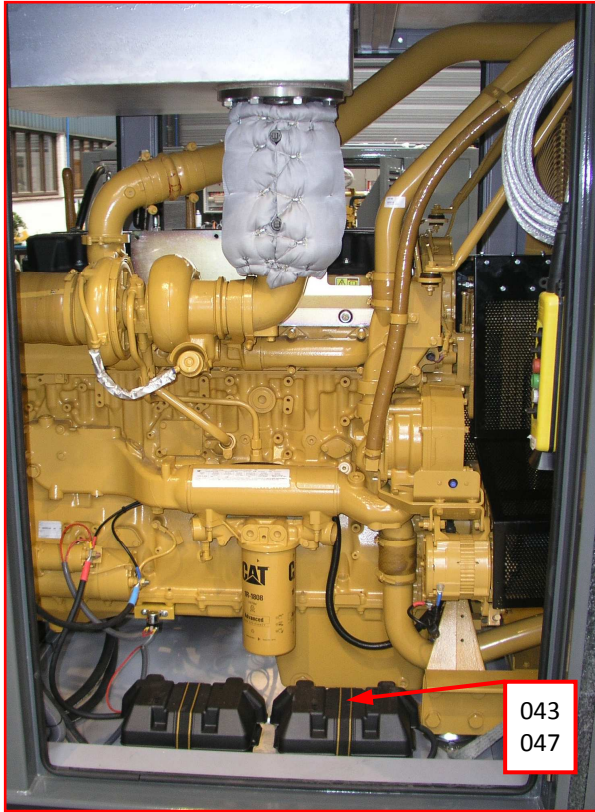

INTERNAL ASSEMBLY – PHOTOSHEET

INTERNAL ASSEMBLY – PHOTOSHEET

INTERNAL ASSEMBLY – PHOTOSHEET

INTERNAL ASSEMBLY – PHOTOSHEET

INTERNAL ASSEMBLY – PHOTOSHEET

INTERNAL ASSEMBLY – PARTS

ITEM NO.	QTY.	DESCRIPTION	PART NUMBER
001	1	Skid 600 series	0802200
002	1	Optional package 600RF 002	0807602
003	1	Engine CAT C15	550RF0G0
004	1	Air exhaust AKR150 1480*1600*146	0803001
006	1	Hydraulic pump	0802204
008	1	Clamp/RF pump -14 cc	0408006
009	1	Gear pump	0606017
010	1	Clamp/RF manifold 335/550/1000RF	0604201
011	1	Exhaust	0802044
012	2	Heat exchanger	0211046
013	1	Leak oil filter	0304010
014	1	Drive Coupling	0802036
015	2	Mountingset	200099002E
017	1	Returnfilter	0807009
018	1	Fanguard C15	0802209
020	1	Limit switch	0507052
021	1	Mounting plate RVS	0707100
022	1	Fuel filler cap 3"	0303014
023	1	Mounting flange 3"	0303015
024	1	Exhaust expansion joint	0304033
025	1	Butterfly valve 5"	0307005
026	1	Float switch	100.314
027	1	Tankinhoudsmeter	50467004
028	2	S/N plate	9110014
029	1	4/2 Valve	9501040
030	1	Bully	9507005
031	1	Bulb	9507006
032	4	Elbow flange	9507035
033	1	Return Oil Manifold	06330001
034	1	Split flange	22241762
035	1	Split flange	22241635
036	4	Plain washer	30501200
037	4	Hex.socket head screw	3020120006
038	1	Flange SAE Closed counter 3"	0911007
039	0	Hydraulic tube R15x1.5	0902015
040	1	Mounting plate complete	9906043
041	1	Hand pump	20130003
042	6	Motor support RAEM 800 B	9907032
043	2	Battery	0503039
044	1	Earth switch	790.924
045	1	Heat insulation 525RF	0505118
046	1	Hand pump	20130002
047	2	Battery box small	0802027
048	9	Pin bushing (4 pins)	0105013
049	1	Manifold	0010107
050	35	Engine oil Rubia TIR 7400 15W40	0703004
051	3	Inhibitor vat a 200ltr.	0402002